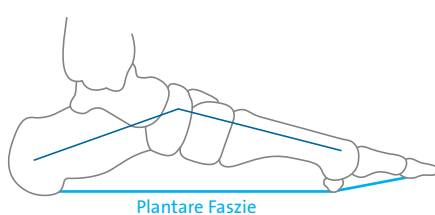

Die Body Armor® Night Splint ist eine Nachtschiene, die den Fuß in 90 Grad zum Unterschenkel hält. Diese Position verhindert eine Spitzfußstellung des Fußes und somit auch eine Verkürzung der Achillessehne.

Die Großzehenschleife hebt den Hallux an und macht sich so den Windlass-Mechanismus* zu Nutze. Dadurch wird zusätzlich eine Dehnung der plantaren Faszie erreicht.

- > der Achillessehne
- > der Tibialis posterior Sehne
- > der tiefen Flexoren und
- > des Muskelapparates des Unterschenkels

Die Body Armor® Night Splint Nachtlagerungsschiene ist auf dem Markt die einzige Orthese, die die natürliche Beugebewegung des Fußes zulässt. Somit wird eine präzise und nachhaltige Streckung der plantaren Faszie erreicht.

* **Windlass-Mechanismus:** Eine Dorsalflexion windet die plantare Faszie um das Metatarsalia I wie bei einer Ankerwinde, dehnt die plantare Faszie und verkürzt die Distanz zwischen Calcaneus und den Metatarsalia und erhöht das longitudinale Fußgewölbe.

Die verstellbaren Klettbinden garantieren ein schnelles und einfaches Anlegen der Schiene und gewährleisten eine bequeme Passform.