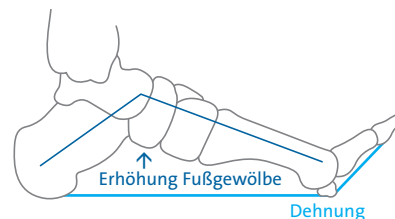

Die Body Armor® Night Splint ist eine Nachtschiene, die den Fuß in 90 Grad zum Unterschenkel hält. Diese Position verhindert eine Spitzfußstellung des Fußes und somit auch eine Verkürzung der Achillessehne.

Die Großzehenschleife hebt den Hallux an und macht sich so den Windlass-Mechanismus* zu Nutze. Dadurch wird zusätzlich eine Dehnung der plantaren Faszie erreicht.

- > der Achillessehne
- > der Tibialis posterior Sehne
- > der tiefen Flexoren und
- > des Muskelapparates des Unterschenkels

Die Body Armor® Night Splint Nachtlagerungsschiene ist auf dem Markt die einzige Orthese, die die natürliche Beugebewegung des Fußes zulässt. Somit wird eine präzise und nachhaltige Streckung der plantaren Faszie erreicht.

* **Windlass-Mechanismus:** Eine Dorsalflexion windet die plantare Faszie um das Metatarsalia I wie bei einer Ankerwinde, dehnt die plantare Faszie und verkürzt die Distanz zwischen Calcaneus und den Metatarsalia und erhöht das longitudinale Fußgewölbe.

Die verstellbaren Klettbinden garantieren ein schnelles und einfaches Anlegen der Schiene und gewährleisten eine bequeme Passform.