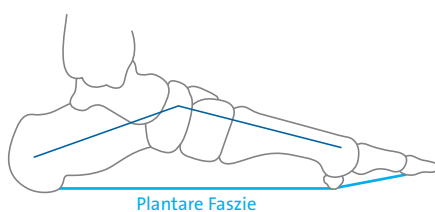

Die Body Armor® Night Splint ist eine Nachtschiene, die den Fuß in 90 Grad zum Unterschenkel hält. Diese Position verhindert eine Spitzfußstellung des Fußes und somit auch eine Verkürzung der Achillessehne.

Die Großzehenschleife hebt den Hallux an und macht sich so den Windlass-Mechanismus* zu Nutze. Dadurch wird zusätzlich eine Dehnung der plantaren Faszie erreicht.

- > der Achillessehne
- > der Tibialis posterior Sehne
- > der tiefen Flexoren und
- > des Muskelapparates des Unterschenkels

Die Body Armor® Night Splint Nachtlagerungsschiene ist auf dem Markt die einzige Orthese, die die natürliche Beugebewegung des Fußes zulässt. Somit wird eine präzise und nachhaltige Streckung der plantaren Faszie erreicht.

* **Windlass-Mechanismus:** Eine Dorsalflexion windet die plantare Faszie um das Metatarsalia I wie bei einer Ankerwinde, dehnt die plantare Faszie und verkürzt die Distanz zwischen Calcaneus und den Metatarsalia und erhöht das longitudinale Fußgewölbe.

Die verstellbaren Klettbänder garantieren ein schnelles und einfaches Anlegen der Schiene und gewährleisten eine bequeme Passform.

Der Multipositions-Gummiring ermöglicht es dem Anwender, die Zehenschleife in verschiedenen Positionen zu fixieren.

Das niedrige Profil der Schiene verhindert die Spannkraft auf Fußrücken und Tibiakante um bis zu 70%.

Die Body Armor® Night Splint ist universell links wie rechts tragbar und in zwei Größen erhältlich.

GRÖSSE ARTIKELNR.

Body Armor® Night Splint

Farbe: Weiß-Blau

Small	34,0 – 36,0	BADS-S
Standard	37,0 – 47,0	BADS

Toe Plate | Zehenplatte

Universal	BADS-P