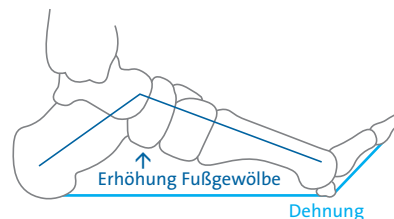

Die Body Armor® Night Splint ist eine Nachtschiene, die den Fuß in 90 Grad zum Unterschenkel hält. Diese Position verhindert eine Spitzfußstellung des Fußes und somit auch eine Verkürzung der Achillessehne.

Die Großzehenschleife hebt den Hallux an und macht sich so den Windlass-Mechanismus* zu Nutze. Dadurch wird zusätzlich eine Dehnung der plantaren Faszie erreicht.

- > der Achillessehne
- > der Tibialis posterior Sehne
- > der tiefen Flexoren und
- > des Muskelapparates des Unterschenkels

Die Body Armor® Night Splint Nachtlagerungsschiene ist auf dem Markt die einzige Orthese, die die natürliche Beugebewegung des Fußes zulässt. Somit wird eine präzise und nachhaltige Streckung der plantaren Faszie erreicht.

* **Windlass-Mechanismus:** Eine Dorsalflexion windet die plantare Faszie um das Metatarsalia I wie bei einer Ankerwinde, dehnt die plantare Faszie und verkürzt die Distanz zwischen Calcaneus und den Metatarsalia und erhöht das longitudinale Fußgewölbe.

Die verstellbaren Klettbänder garantieren ein schnelles und einfaches Anlegen der Schiene und gewährleisten eine bequeme Passform.

Der Multipositions-Gummiring ermöglicht es dem Anwender, die Zehenschleife in verschiedenen Positionen zu fixieren.

Das niedrige Profil der Schiene verhindert die Spannkraft auf Fußrücken und Tibiakante um bis zu 70%.

Die Body Armor® Night Splint ist universell links wie rechts tragbar und in zwei Größen erhältlich.

GRÖSSE ARTIKELNR.

Body Armor® Night Splint

Farbe: Weiß-Blau

Small	34,0 – 36,0	BADS-S
Standard	37,0 – 47,0	BADS

Toe Plate | Zehenplatte

Universal	BADS-P